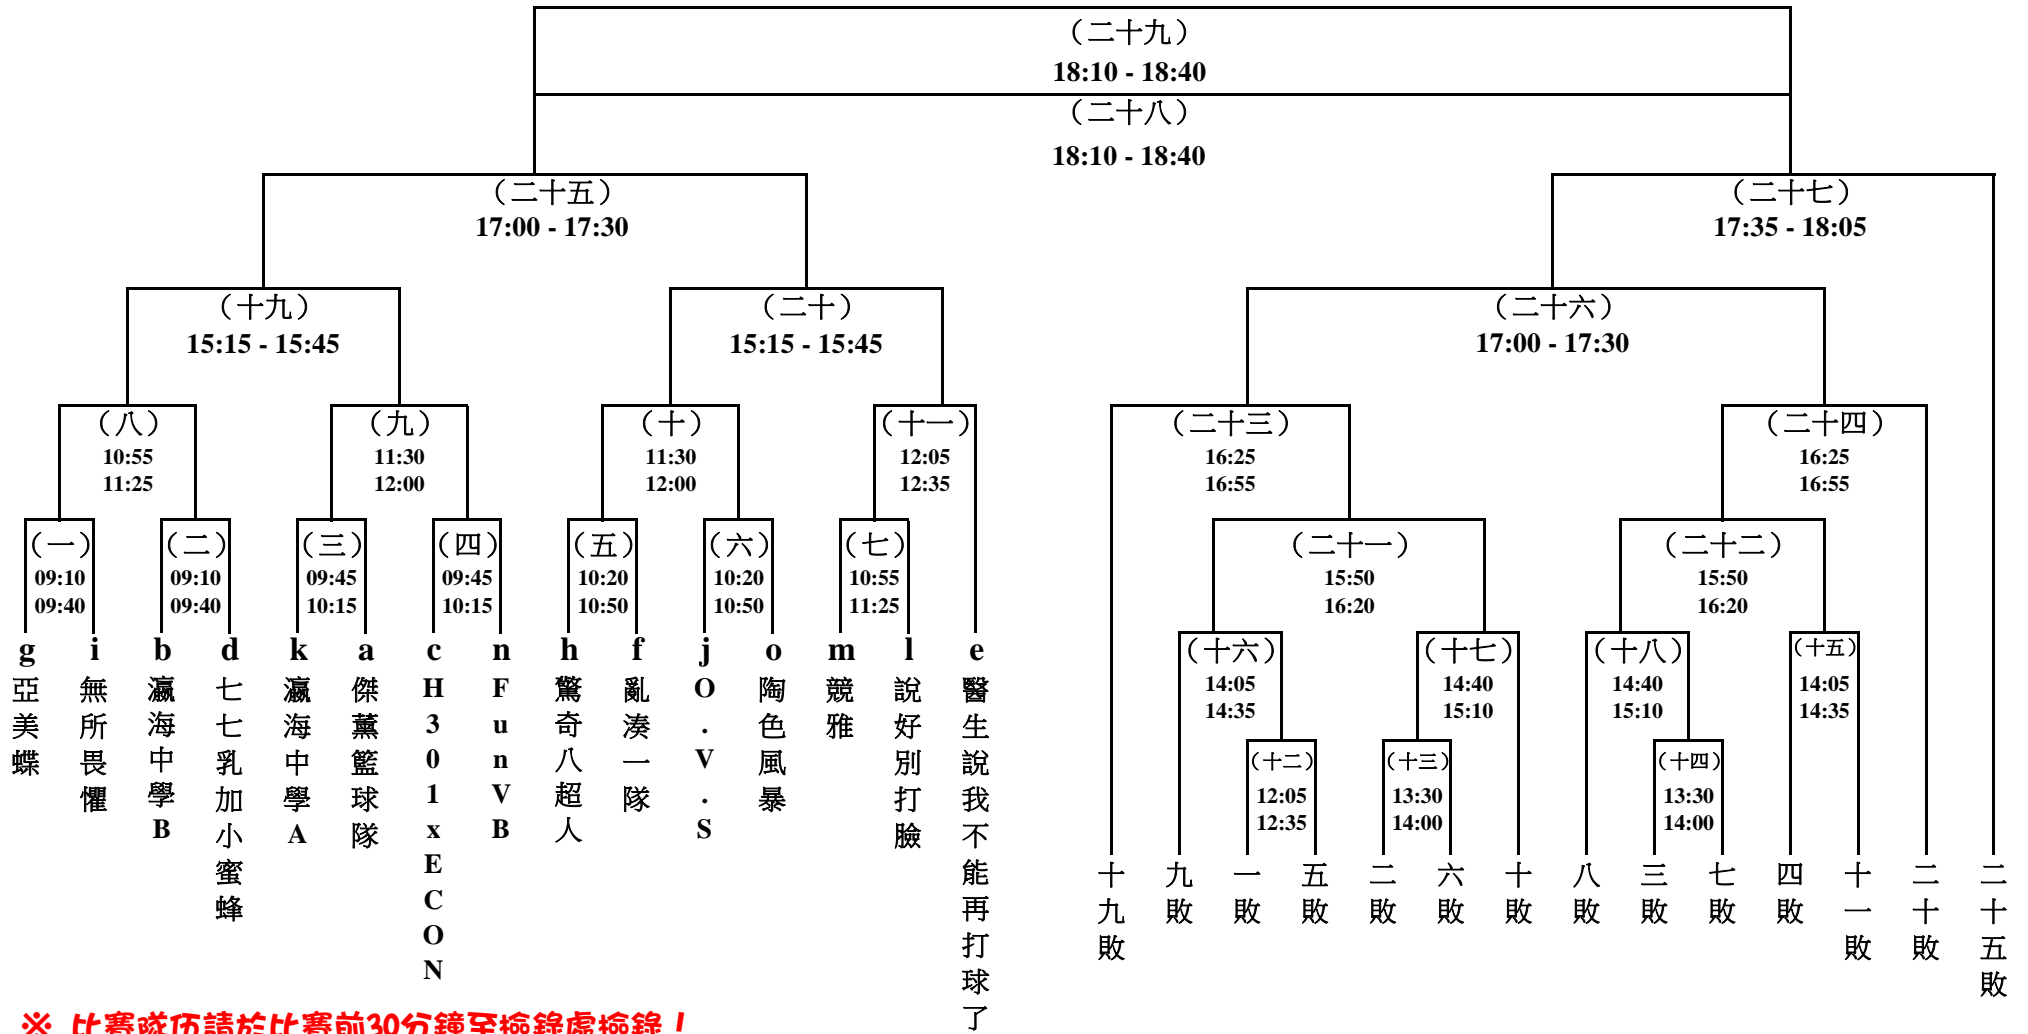

第十三屆校友盃排球賽程

※ 比賽隊伍請於比賽前30分鐘至檢錄處檢錄！

※ 比賽以30分鐘為限，得分高者勝出(無Duse)；或30分鐘內先取得31分者勝出(無Duse)。

若達30分鐘，兩隊平手，則採驟死賽，即以當時的球權持有隊繼續發球，先得分者勝。